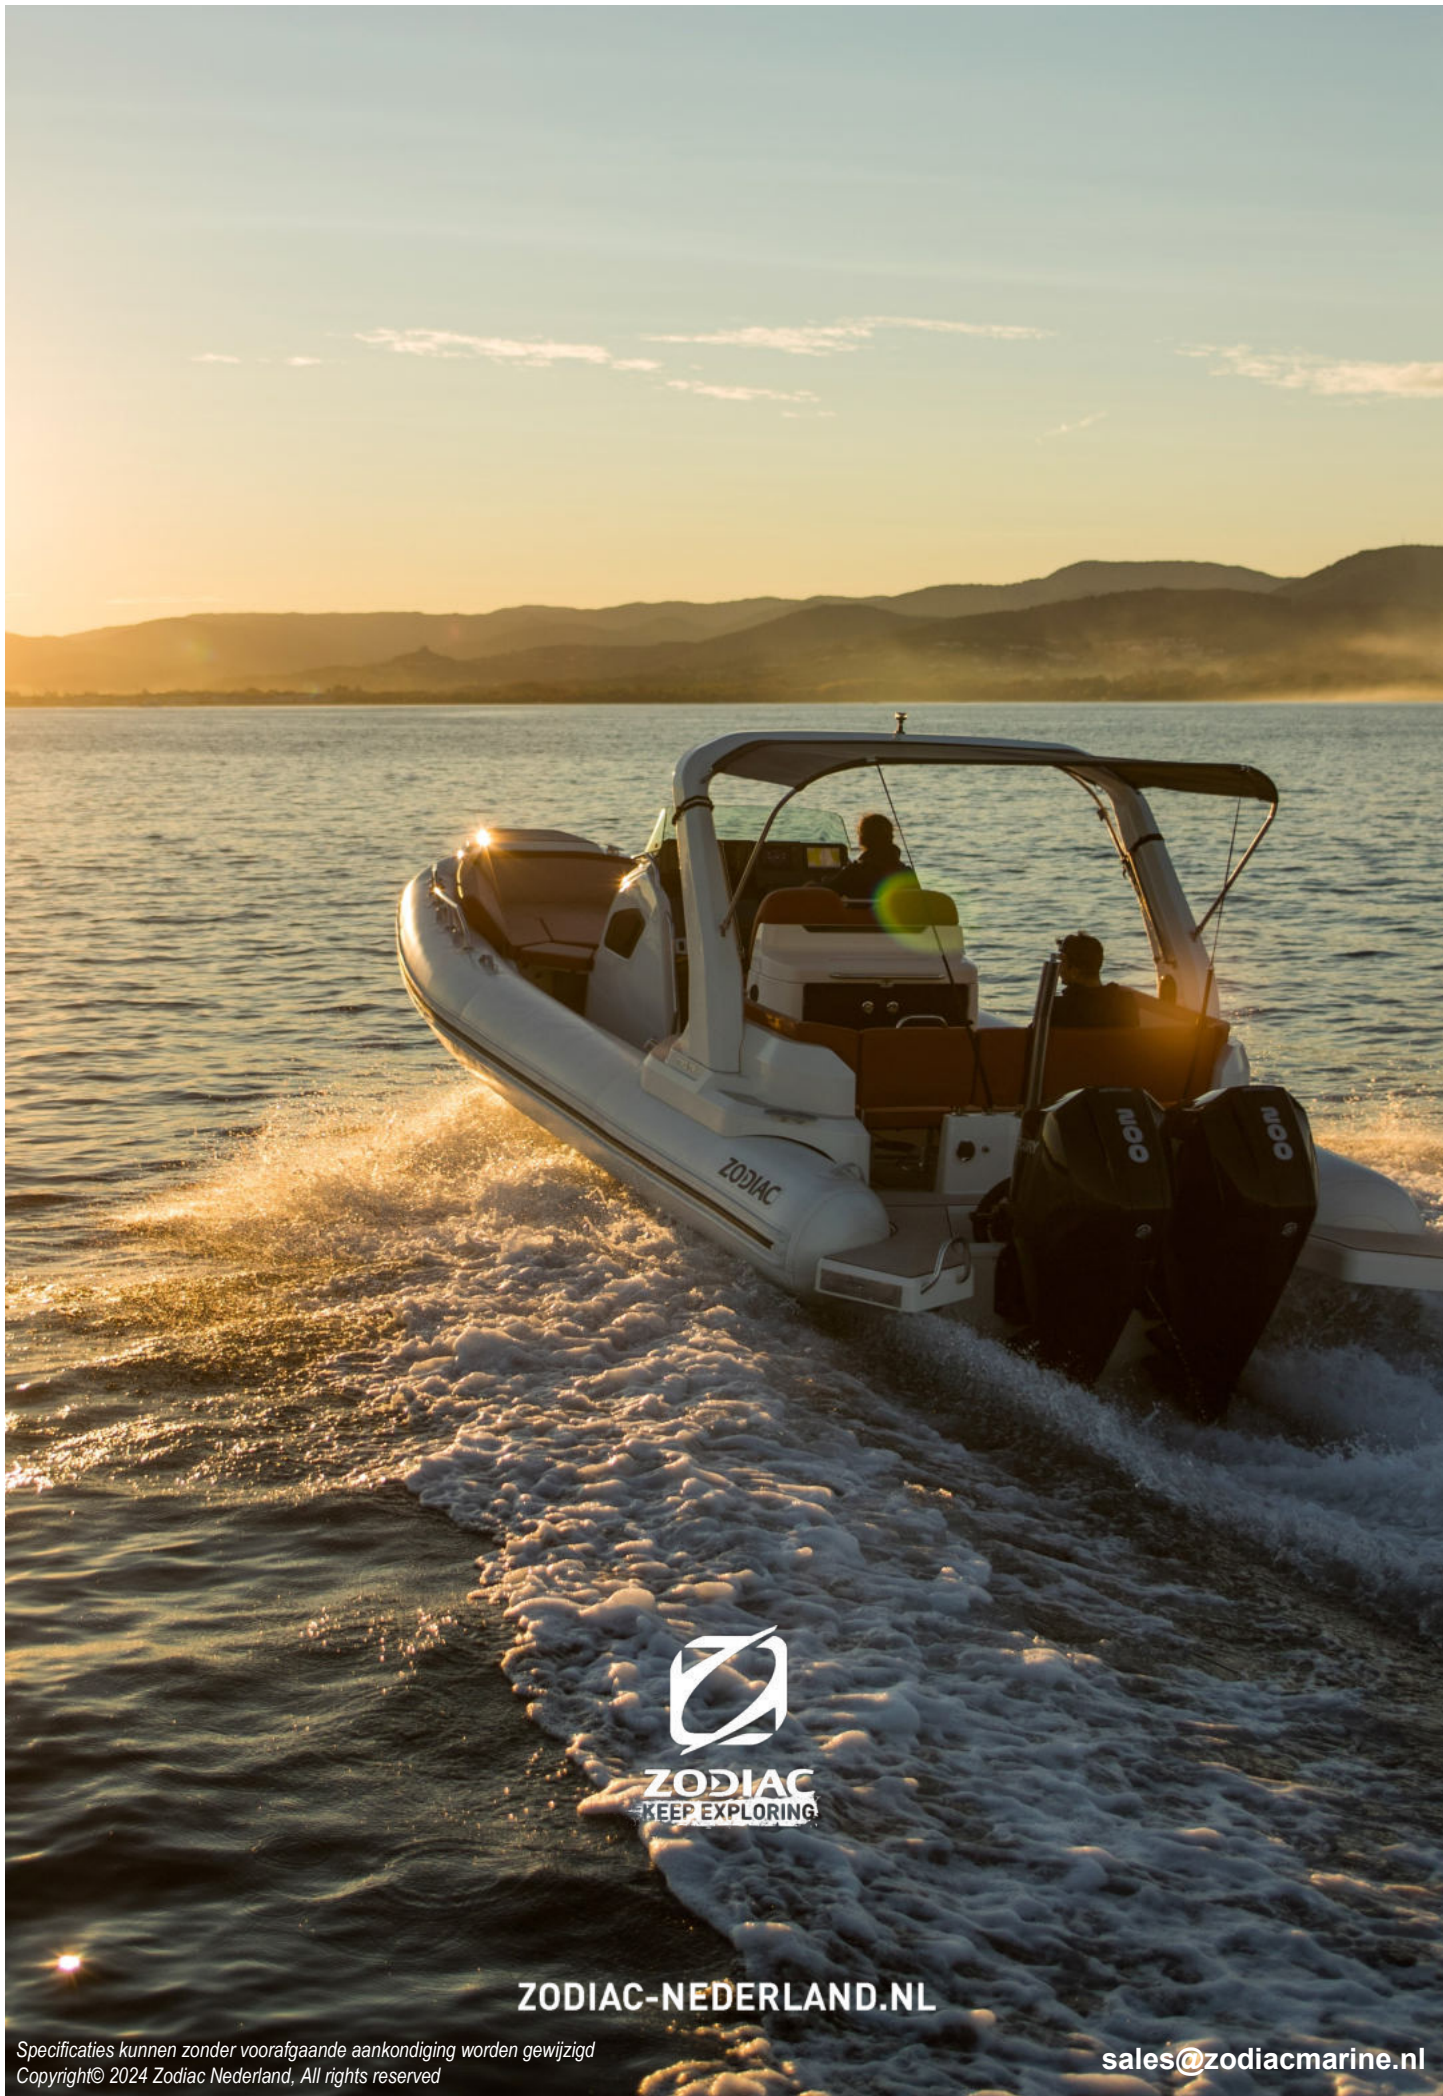

ZODIAC
KEEP EXPLORING

ZODIAC-NEDERLAND.NL

*Specificaties kunnen zonder voorafgaande aankondiging worden gewijzigd
Copyright © 2024 Zodiac Nederland, All rights reserved*

sales@zodiacmarine.nl