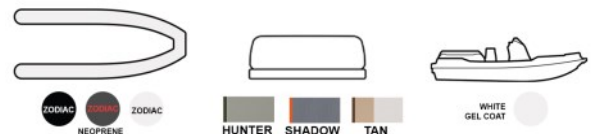

ACCESSOIRES

- Keuken pakket; koelkast + 4 lades achterzijde bolster
- Koelkast (51L)
- Livewell pack
- Hengelhoudersteunen op Hard Top en gangboorden
- Zonnedek verlengset voorzijde (tafel + rugsteunen)
- Zonnedek achter (2de achterbank, tafel en kussen)
- Skimast met hengelhouders
- Hard Top
- Bimini pakket (voor en achter met 6 carbon palen)
- Onderwaterverlichting (2 stuks)
- Eva foam dek (gehele cockpit + "all around")
- Dekverlichting en cabineverlichting (incl. 2 x leeslampje)
- Verlichting op Hard Top + sfeerverlichting
- Boegschroef + tunnel romp
- Walstroom
- Achterplatformen verlenging met toegangsdeuren
- Navigatie systeem
- Audio systeem
- BLACK PACK (console sticker, handrelingen en skimast in zwarte coating)
- Radar + VHF